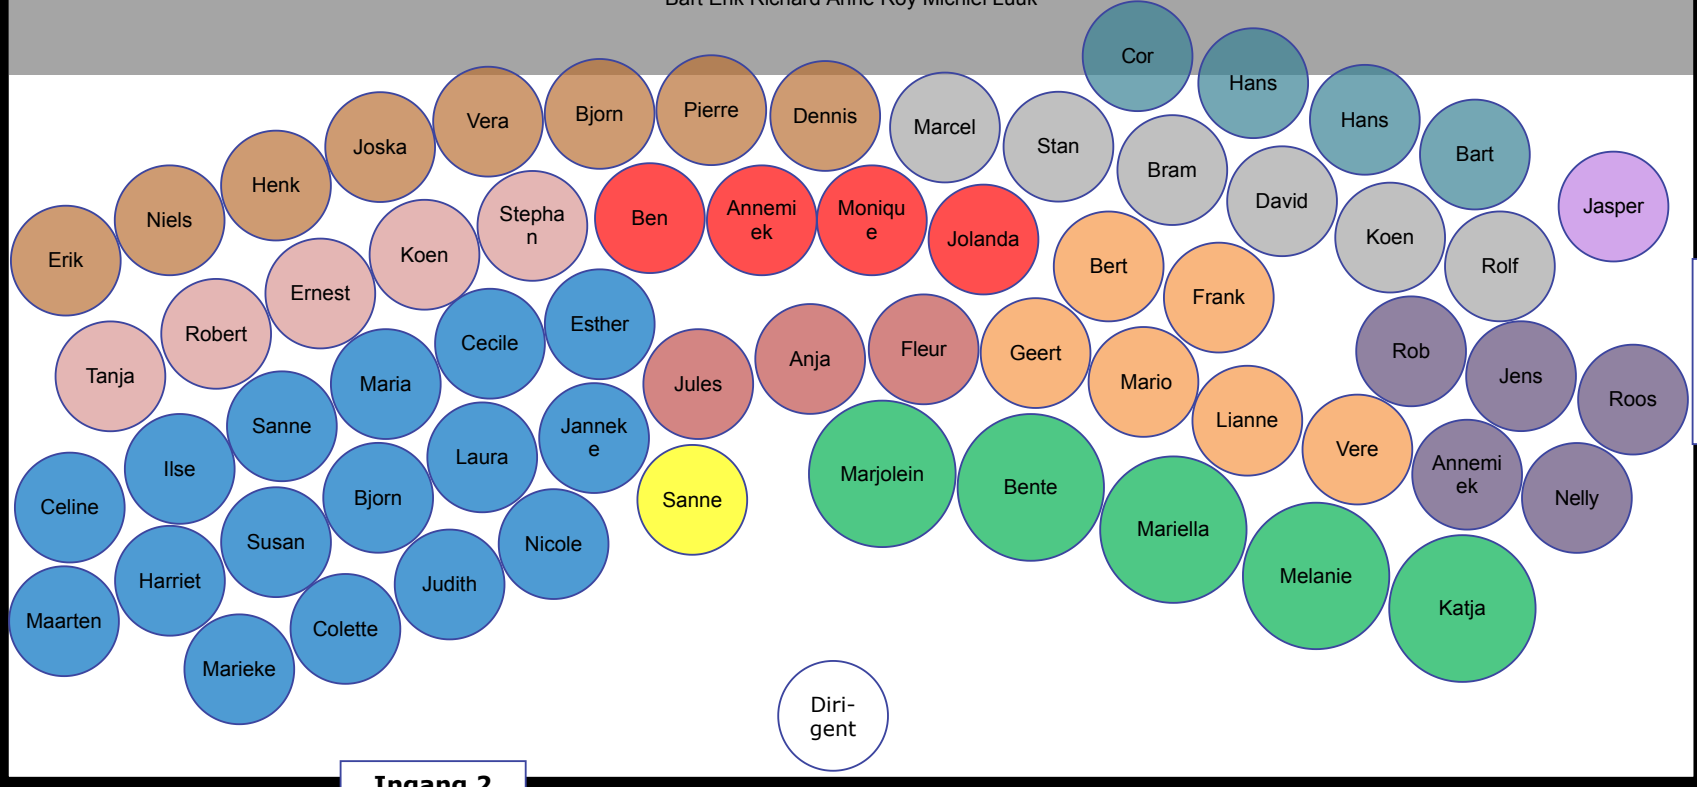

Trp Hrn Euph Slw

Ingang 3

Slagwerk
Bart Erik Richard Anne Roy Michiel Luuk

Ingang 1

Bas
CB
Trb
Sax
Celli
Fluit

Ingang 2

Klar Laag hout Hobo Dirigent